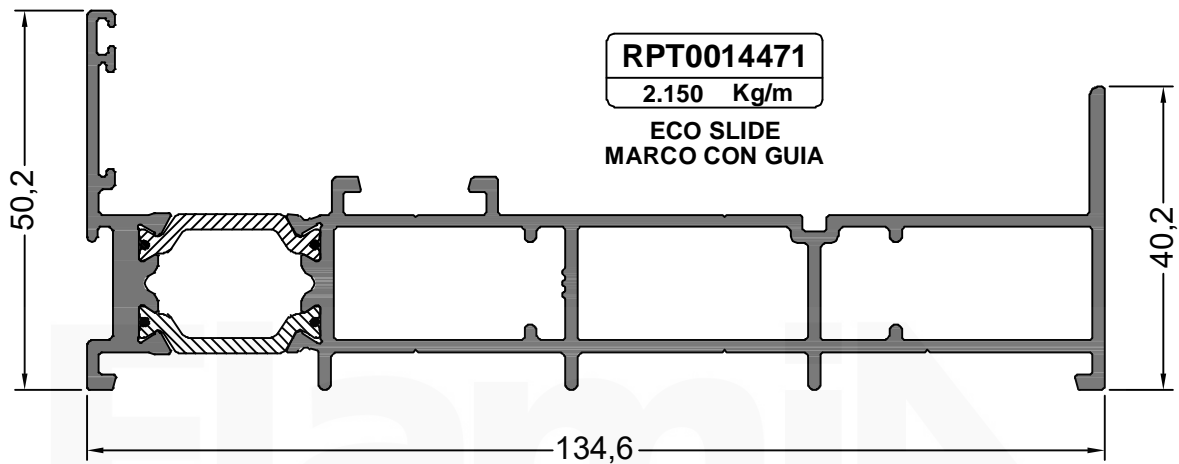

Incorporamos un nuevo marco a la línea Eco Slide con la posibilidad de agregar una guía mosquitero.

Para más información descargar el manual correspondiente desde nuestra página web.

14470
0.370 Kg/m
GUIA MOSQUITERO
ECO SLIDE

14062
0.888 Kg/m
CORREDIZA MOSQUITERO
HOJA