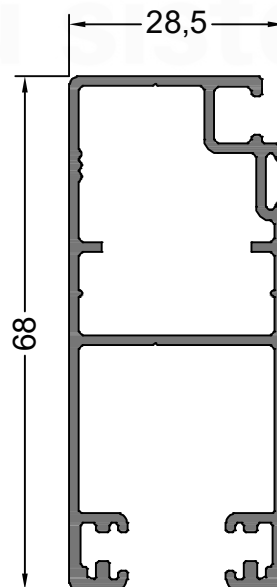

Incorporamos un nuevo marco a la línea Eco Slide con la posibilidad de agregar una guía mosquitero.

Para más información descargar el manual correspondiente desde nuestra página web.

14470
0.370 Kg/m
GUIA MOSQUITERO
ECO SLIDE

14062
0.888 Kg/m
CORREDIZA MOSQUITERO
HOJA