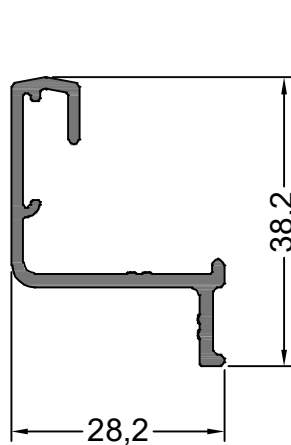

Incorporamos un nuevo marco a la línea Eco Slide con la posibilidad de agregar una guía mosquitero.

Para más información descargar el manual correspondiente desde nuestra página web.

14470
0.370 Kg/m
GUIA MOSQUITERO
ECO SLIDE

14062
0.888 Kg/m
CORREDIZA MOSQUITERO
HOJA