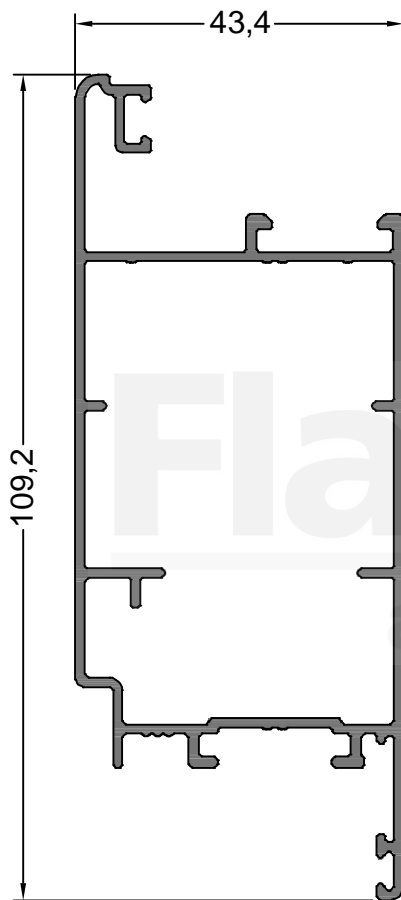

Se incorporan dos nuevos perfiles para puerta en línea Europa 60. Estos perfiles admiten contravidrio y se puede usar vidrio simple o DVH. Para mayor información consultar el manual correspondiente.

**14511**  
1.180 Kg/m  
PUERTA HOJA  
C/CONTRAVIDRIO

**14512**  
1.128 Kg/m  
PUERTA ZOCALO  
C/CONTRAVIDRIO