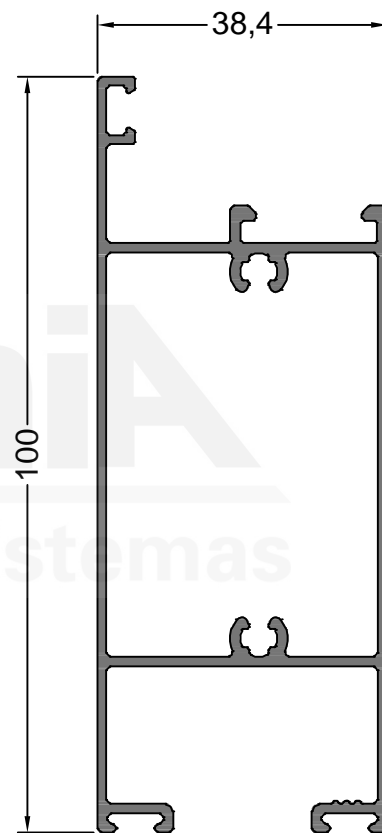

Se incorporan dos nuevos perfiles para puerta en línea Europa 60. Estos perfiles admiten contravidrio y se puede usar vidrio simple o DVH. Para mayor información consultar el manual correspondiente.

**14511**  
1.180 Kg/m  
PUERTA HOJA  
C/CONTRAVIDRIO

**14512**  
1.128 Kg/m  
PUERTA ZOCALO  
C/CONTRAVIDRIO