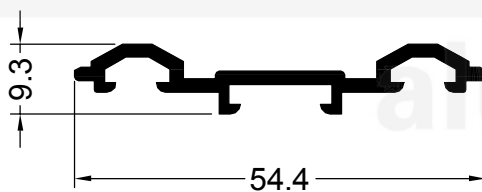

LISTADO DE PERFILES

12786
1.133 Kg/m
LARGUERO

12787
1.233 Kg/m
TRAVESAÑO

12788
0.367 Kg/m
PRENSA VIDRIO

12789
0.334 Kg/m
TAPA LARGUERO

12790
0.262 Kg/m
TAPA TRAVESAÑO

12791
0.369 Kg/m
POSTIZO

NOTA: LOS PESOS INDICADOS SON ESTIMADOS.