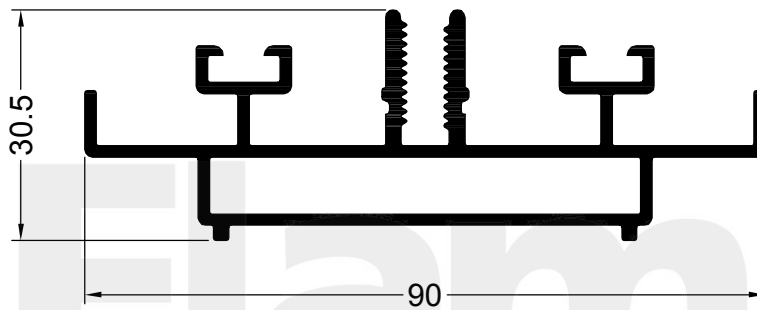

LISTADO DE PERFILES

12786
1.133 Kg/m
LARGUERO

12787
1.233 Kg/m
TRAVESAÑO

12788
0.367 Kg/m
PRENSA VIDRIO

12789
0.334 Kg/m
TAPA LARGUERO

12790
0.262 Kg/m
TAPA TRAVESAÑO

12791
0.369 Kg/m
POSTIZO

NOTA: LOS PESOS INDICADOS SON ESTIMADOS.