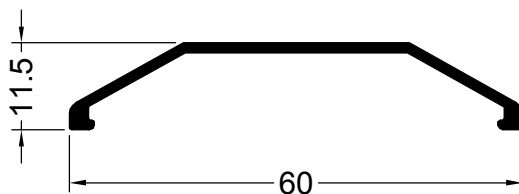

LISTADO DE PERFILES

12786
1.133 Kg/m
LARGUERO

12787
1.233 Kg/m
TRAVESAÑO

12788
0.367 Kg/m
PRENSA VIDRIO

12789
0.334 Kg/m
TAPA LARGUERO

12790
0.262 Kg/m
TAPA TRAVESAÑO

12791
0.369 Kg/m
POSTIZO

NOTA: LOS PESOS INDICADOS SON ESTIMADOS.