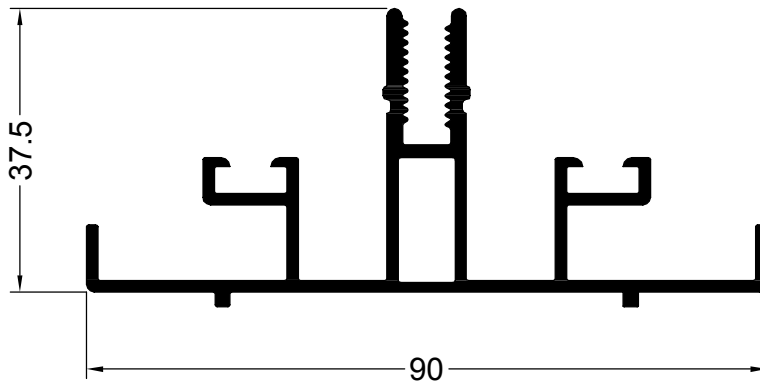

LISTADO DE PERFILES

12786
1.133 Kg/m
LARGUERO

12787
1.233 Kg/m
TRAVESAÑO

12788
0.367 Kg/m
PRENSA VIDRIO

12789
0.334 Kg/m
TAPA LARGUERO

12790
0.262 Kg/m
TAPA TRAVESAÑO

12791
0.369 Kg/m
POSTIZO

NOTA: LOS PESOS INDICADOS SON ESTIMADOS.