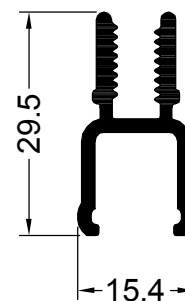

LISTADO DE PERFILES

12786
1.133 Kg/m
LARGUERO

12787
1.233 Kg/m
TRAVESAÑO

12788
0.367 Kg/m
PRENSA VIDRIO

12789
0.334 Kg/m
TAPA LARGUERO

12790
0.262 Kg/m
TAPA TRAVESAÑO

12791
0.369 Kg/m
POSTIZO

NOTA: LOS PESOS INDICADOS SON ESTIMADOS.