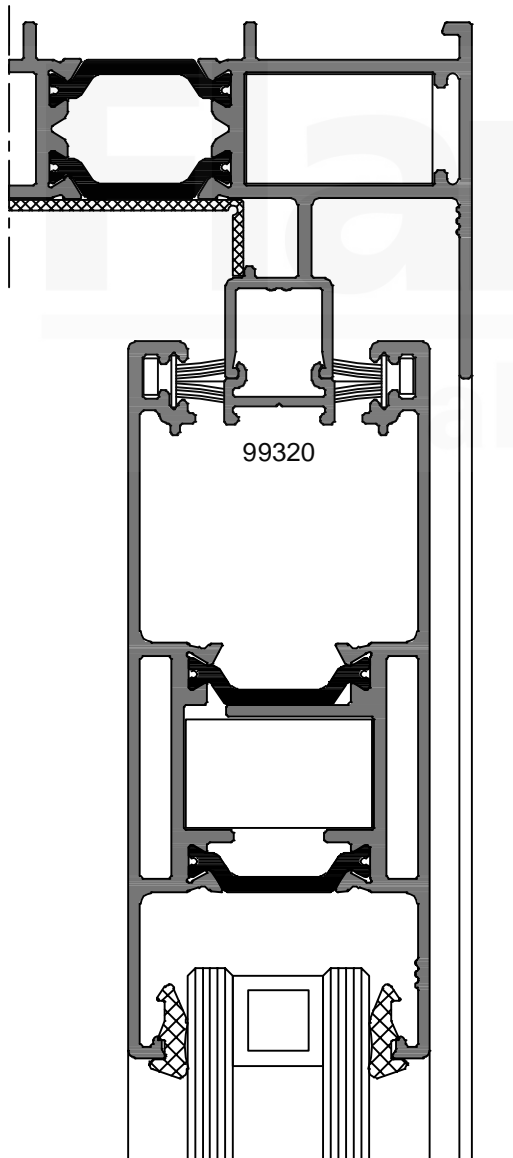

Introducimos un nuevo perfil de suplemento para los marcos de la línea DOMO 60 RPT y DOMO 114 F. Este perfil se ha diseñado para proporcionar un mejor contacto en la parte superior de la hoja en situaciones donde, por razones de instalación o fabricación, pueda haber un contacto insuficiente con el marco. Es opcional y puede colocarse incluso con las hojas ya instaladas.

DOMO 60 RPT

DOMO 114 F