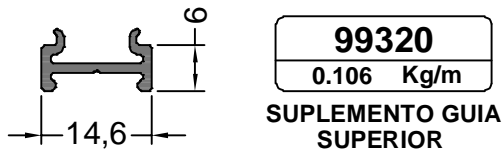

Introducimos un nuevo perfil de suplemento para los marcos de la línea DOMO 60 RPT y DOMO 114 F. Este perfil se ha diseñado para proporcionar un mejor contacto en la parte superior de la hoja en situaciones donde, por razones de instalación o fabricación, pueda haber un contacto insuficiente con el marco. Es opcional y puede colocarse incluso con las hojas ya instaladas.