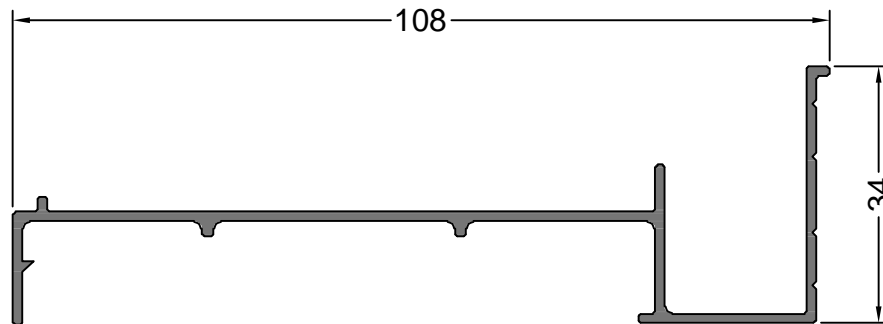

Se da de baja el perfil 10318.

10318

0.623 Kg/m

CORTINA GUIA
REGULABLE 108 mm.

FlamiA
alu sistemas