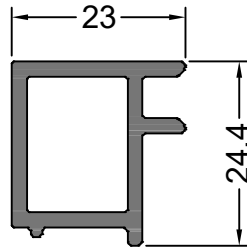

Incorporamos un nuevo perfil (14366) a la línea Frente Vidriado. Este perfil se utiliza para armar un marco al cual se pega el vidrio, y luego se fija mediante un accesorio a la columna. Para mas información descargar el manual correspondiente desde nuestra pagina web.

14366
0.458 Kg/m
PORTADOR VIDRIO